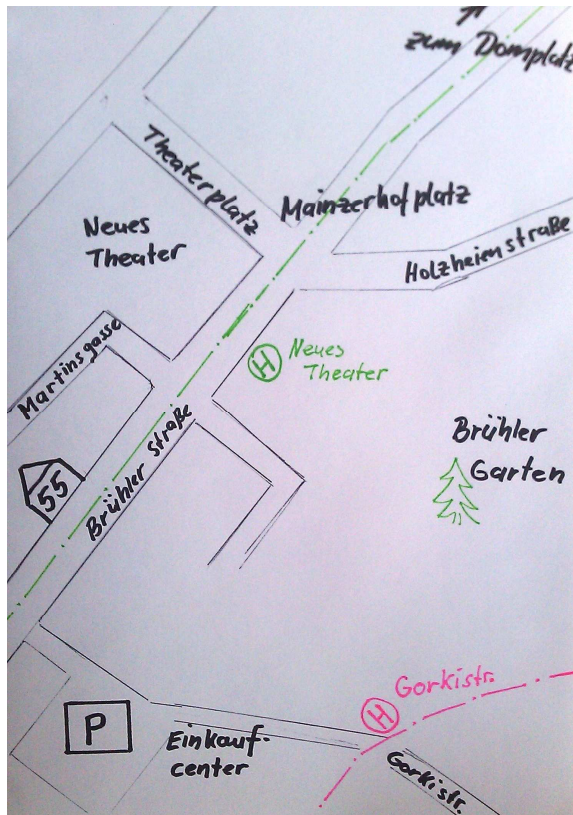

Anfahrt

zu Fuß: vom Dom ca. 750 m in Richtung neues Theater gehen

Straßenbahn Linie 2: bis Haltestelle Gorkistr.

Straßenbahn Linie 4: bis Haltestelle neues Theater

PKW : Anfahrt nur über Brühler Straße aus Richtung Dom möglich, öffentliche Parkplätze im Umkreis vorhanden